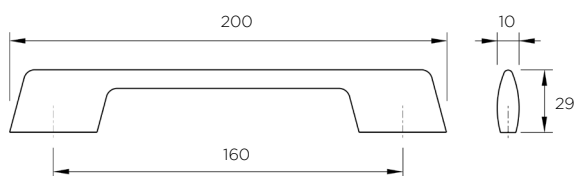

Materiale <i>Material</i>	Interasse <i>Center distance</i> mm	Lunghezza totale <i>Total length</i> mm
ITEM 845	aluminium	160	200
	aluminium	160-320	350
ITEM 848	aluminium	160-224	450
	aluminium	160-384	600
	aluminium	160-576	800
	aluminium	160-800	1050

ITEM 845

ITEM 848