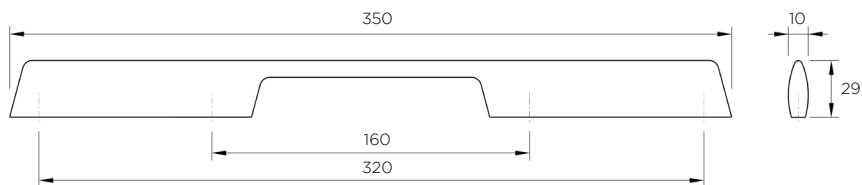

Materiale <i>Material</i>	Interasse <i>Center distance</i> mm	Lunghezza totale <i>Total length</i> mm
ITEM 845	aluminium	160	200
	aluminium	160-320	350
ITEM 848	aluminium	160-224	450
	aluminium	160-384	600
	aluminium	160-576	800
	aluminium	160-800	1050

ITEM 845

ITEM 848